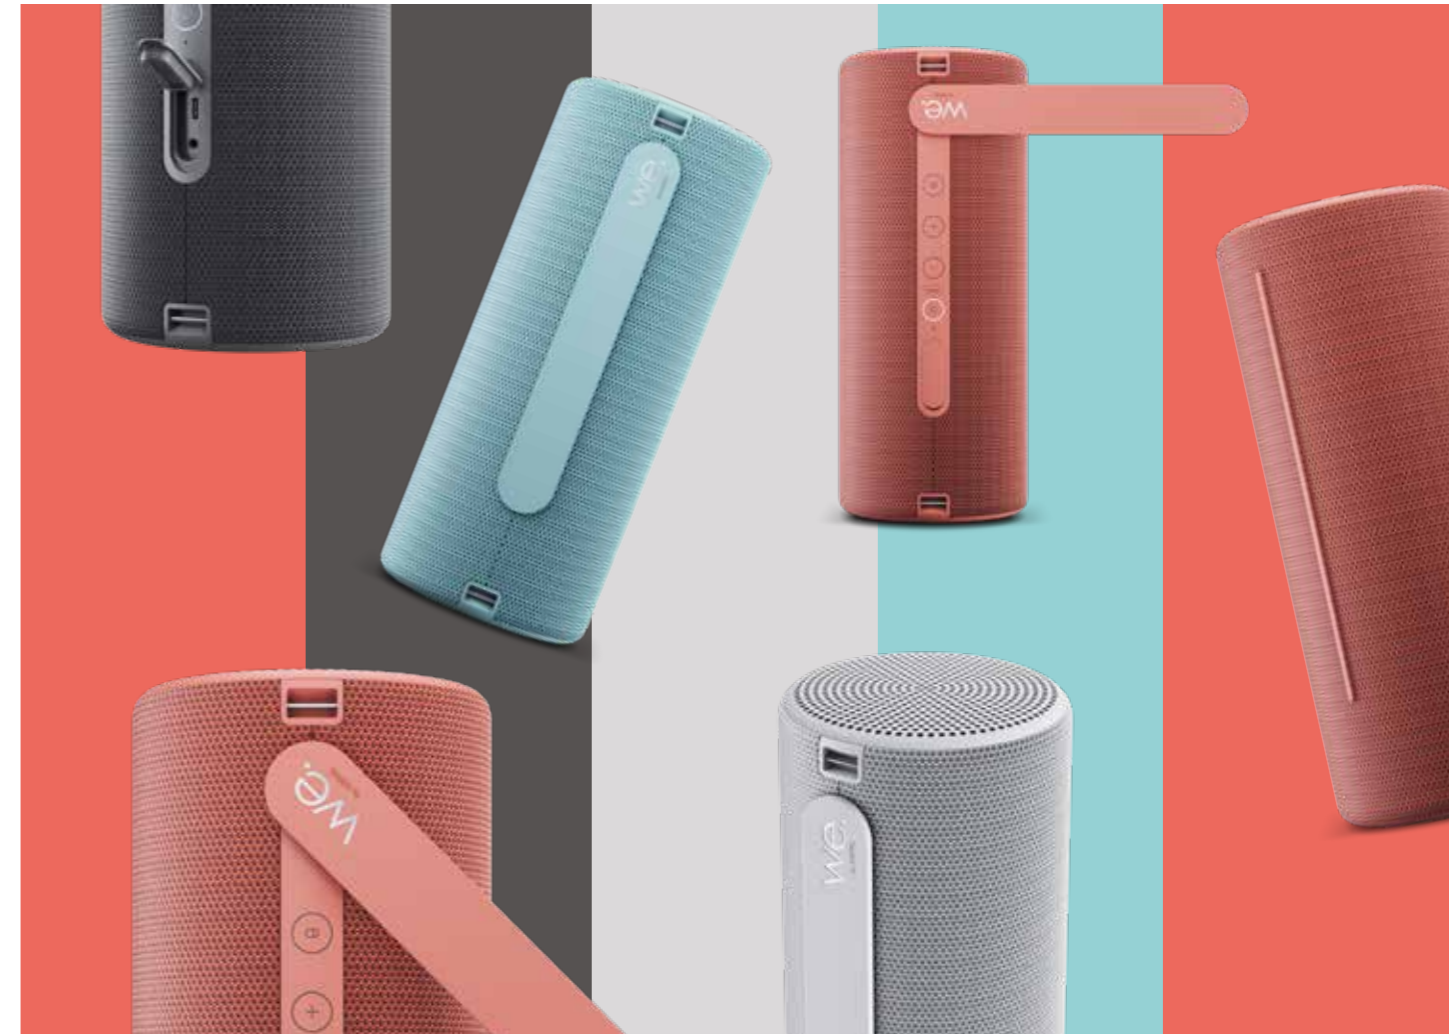

TWS (True Wireless Stereo)

Koppel twee luidsprekers van hetzelfde type met elkaar en speel uw muziek af in stereomodus.

Makkelijk te gebruiken

Aantrekkelijk klein formaat en minder gewicht - gemakkelijk mee te nemen en gemakkelijk te gebruiken. Het is intuïtief met minder knoppen voor een snelle verbinding.

Design Made in Germany

Beide We. HEAR Speakers zijn verkrijgbaar in vier stijlvolle kleuren: Coral Red, Aqua Blue, Storm Grey en Cool Grey.

	Afmetingen (B x H x D)	Kleur	AVP
We. HEAR 2	11,8 | 29,0 | 11,2 cm	● ● ● ●	199 € - 20 € prijsvoordeel = 179 €

We. HEAR 1
Draagbare Bluetooth speaker

We. HEAR 2
Draagbare Bluetooth speaker